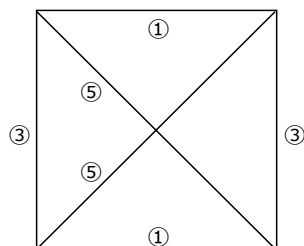

第1日目 8月11日(日)

予選リーグ

会場：小坂田公園多目的運動場

Gブロック

Hブロック

アンテロープ塩尻ジュニア

諏訪FCプライマリー

アンテロープ塩尻少女

茅野市玉川SSS

聖隷JFC

千曲FC