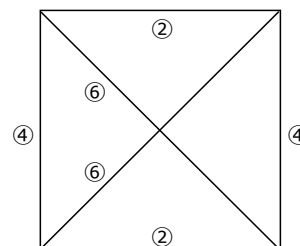

F.C.CEDAC

SSS筑摩イレブン

前後半制 (15分⇒5分⇒15分)

試合No.	試合時間		Aコート				Bコート			
			対戦		主審	副審	対戦		主審	副審
①	10:00	~	10:35	アンテロープ VS 諏訪FC	アンテロープ少女	玉川	聖隷JFC VS 千曲FC	CEDAC	筑摩	
②	10:45	~	11:20	アンテロープ少女 VS 茅野市玉川SSS	アンテロープ	諏訪	F.C.CEDAC VS SSS筑摩	聖隷	千曲	
③	11:30	~	12:05	アンテロープ VS 聖隷JFC	筑摩	アンテロープ少女	諏訪FC VS 千曲FC	玉川	CEDAC	
④	12:15	~	12:50	アンテロープ少女 VS F.C.CEDAC	千曲	アンテロープ	茅野市玉川SSS VS SSS筑摩	諏訪	聖隷	
⑤	13:00	~	13:35	アンテロープ VS 千曲FC	CEDAC	アンテロープ少女	諏訪FC VS 聖隷JFC	筑摩	玉川	
⑥	13:45	~	14:20	アンテロープ少女 VS SSS筑摩	アンテロープ	聖隷	茅野市玉川SSS VS F.C.CEDAC	諏訪	千曲	

Gブロック

チーム名	アンテロープ	諏訪FC	聖隷JFC	千曲FC	勝ち点	得点	失点	得失点差	順位
アンテロープ塩尻ジュニア		1 - 2	0 - 2	2 - 0	3	3	4	-1	3
諏訪FCプライマリー	2 - 1		1 - 0	1 - 1	7	4	2	2	1
聖隷JFC	2 - 0	0 - 1		2 - 1	6	4	2	2	2
千曲FC	0 - 2	1 - 1	1 - 2		1	2	5	-3	4

Hブロック

チーム名	アンテロープ少女	茅野市玉川SSS	F.C.CEDAC	SSS筑摩	勝ち点	得点	失点	得失点差	順位
アンテロープ塩尻少女		1 - 0	0 - 2	0 - 0	4	1	2	-1	2
茅野市玉川SSS	0 - 1		0 - 6	1 - 0	3	1	7	-6	3
F.C.CEDAC	2 - 0	6 - 0		5 - 0	9	13	0	13	1
SSS筑摩イレブン	0 - 0	0 - 1	0 - 5		1	0	6	-6	4